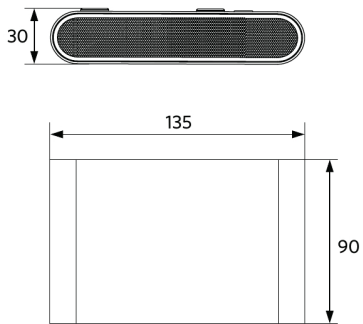

Produktmaße (mm)

LEDWall-Lucia-E Re135-6W